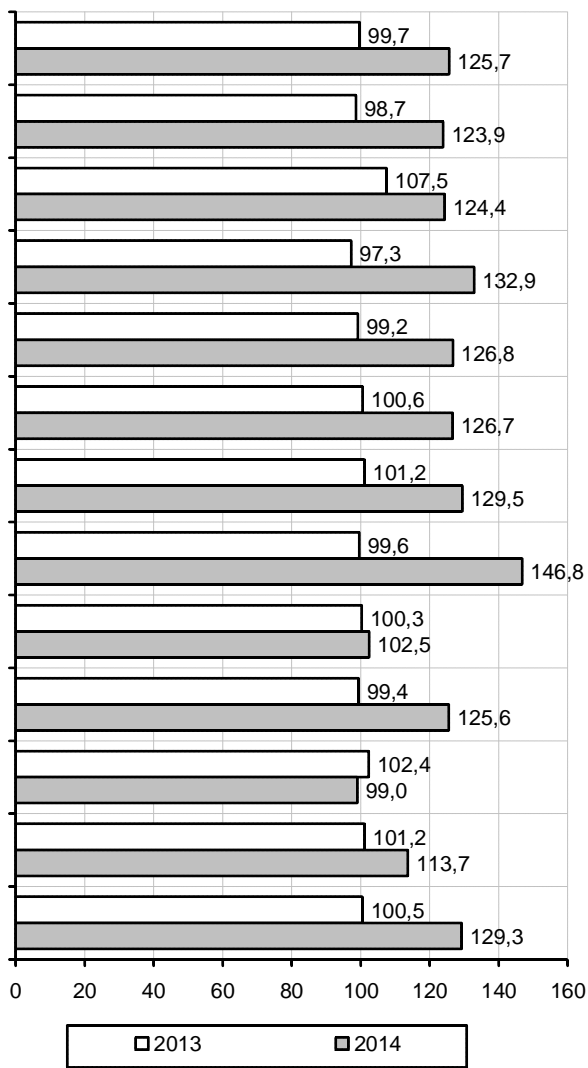

( ) , ( ) , ( ) ,

ó 2014 . 2013 .
125,7%, ó 124,9%.

( ) - (;)